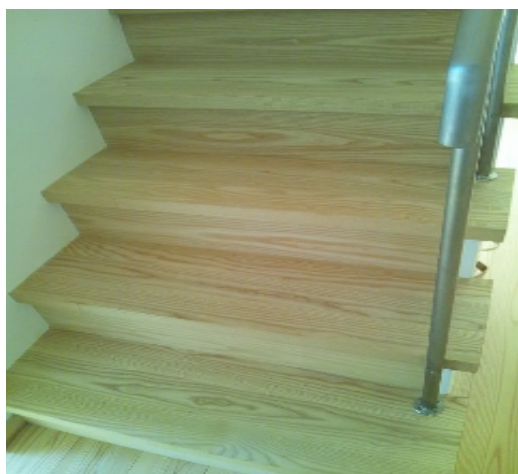

マルナカウッド情報通信

2016
4月

新レギュラー商品のご案内 ホワイトアッシュ巾ハギ階段材

人気のホワイトアッシュがレギュラー階段部材として新登場!!
今までよりさらにお求めやすくなりました。
別紙部材表プライスリストをご覧ください。

・ホワイトアッシュ以外にも以下の巾ハギ材の受注対応が出来ます。

・ホワイトオーク ・ブラックウォールナット ・ハードメープル
・ブラックチェリー ・チーク ・桧(無地) ・ベイツガ ・
クルミ ・ポンデロツサパイン etc